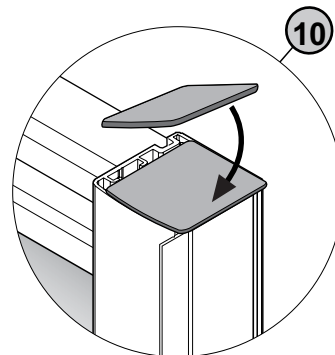

EXPLOSIONADO DE MAMPARAS

STILDUX

GROSSO

Nº	DENOMINACIÓN	REFERENCIA
1	Puertas Izq. + Dcha.	↳
2	Guia Superior PP (con imán cierre guía)	↳
3	Guia Inferior PP (con imán cierre guía)	↳
4	1 marco + 1 extensor + 3 expansores	T99160570Y
5	Imán cierre marco (1 rollo)	T99225000Y
6	Imán cierre guía (2 unid.)	T99125040Y
7	Junta central (1 unid.)	T991200500
8	Caja accesorios PP	T99180040Y
9	Cjto. rodamientos + tapetas (4 unid.) Cjto rod. antiguo (con hembra, 4 unid.)	T99145020Y T991450601
10	Cjto tapetas superior (2 + 2 unid.)	T991500100
11	Cjto manetas + tornillo	T99130000Y
12	Cjto tapones adhesivos (6 unid.)	T99130010Y
13	Tapas rodamiento (4 unid.)	T99150170Y
14	Casquillos serie Clasica (4 unid.)	T991450700