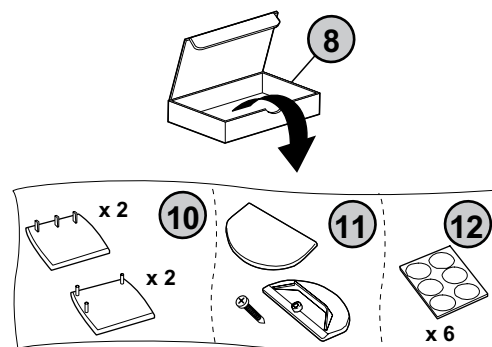

EXPLOSIONADO DE MAMPARAS

STILDUX

GROSSO

Nº	DENOMINACIÓN	REFERENCIA
1	Puertas Izq. + Dcha.	↳
2	Guia Superior PP (con imán cierre guía)	↳
3	Guia Inferior PP (con imán cierre guía)	↳
4	1 marco + 1 extensor + 3 expansores	T99160570Y
5	Imán cierre marco (1 rollo)	T99225000Y
6	Imán cierre guía (2 unid.)	T99125040Y
7	Junta central (1 unid.)	T991200500
8	Caja accesorios PP	T99180040Y
9	Cjto. rodamientos + tapetas (4 unid.) Cjto rod. antiguo (con hembra, 4 unid.)	T99145020Y T991450601
10	Cjto tapetas superior (2 + 2 unid.)	T991500100
11	Cjto manetas + tornillo	T99130000Y
12	Cjto tapones adhesivos (6 unid.)	T99130010Y
13	Tapas rodamiento (4 unid.)	T99150170Y
14	Casquillos serie Clasica (4 unid.)	T991450700

PP

MEDIDA MAMPARA	CJTO. PUERTAS	GUÍAS (con imán)	
		Cjto. Guía superior	Guía inferior
650	T991111020XY	T9916110000Y	T9916110080Y
700	T991111021XY	T9916110010Y	T9916110090Y
750	T991111022XY	T9916110020Y	T9916110100Y
800	T991111023XY	T9916110030Y	T9916110110Y
850	T991111024XY	T9916110040Y	T9916110120Y
900	T991111025XY	T9916110050Y	T9916110130Y
950	T991111026XY	T9916110060Y	T9916110140Y
1000	T991111027XY	T9916110070Y	T9916110150Y