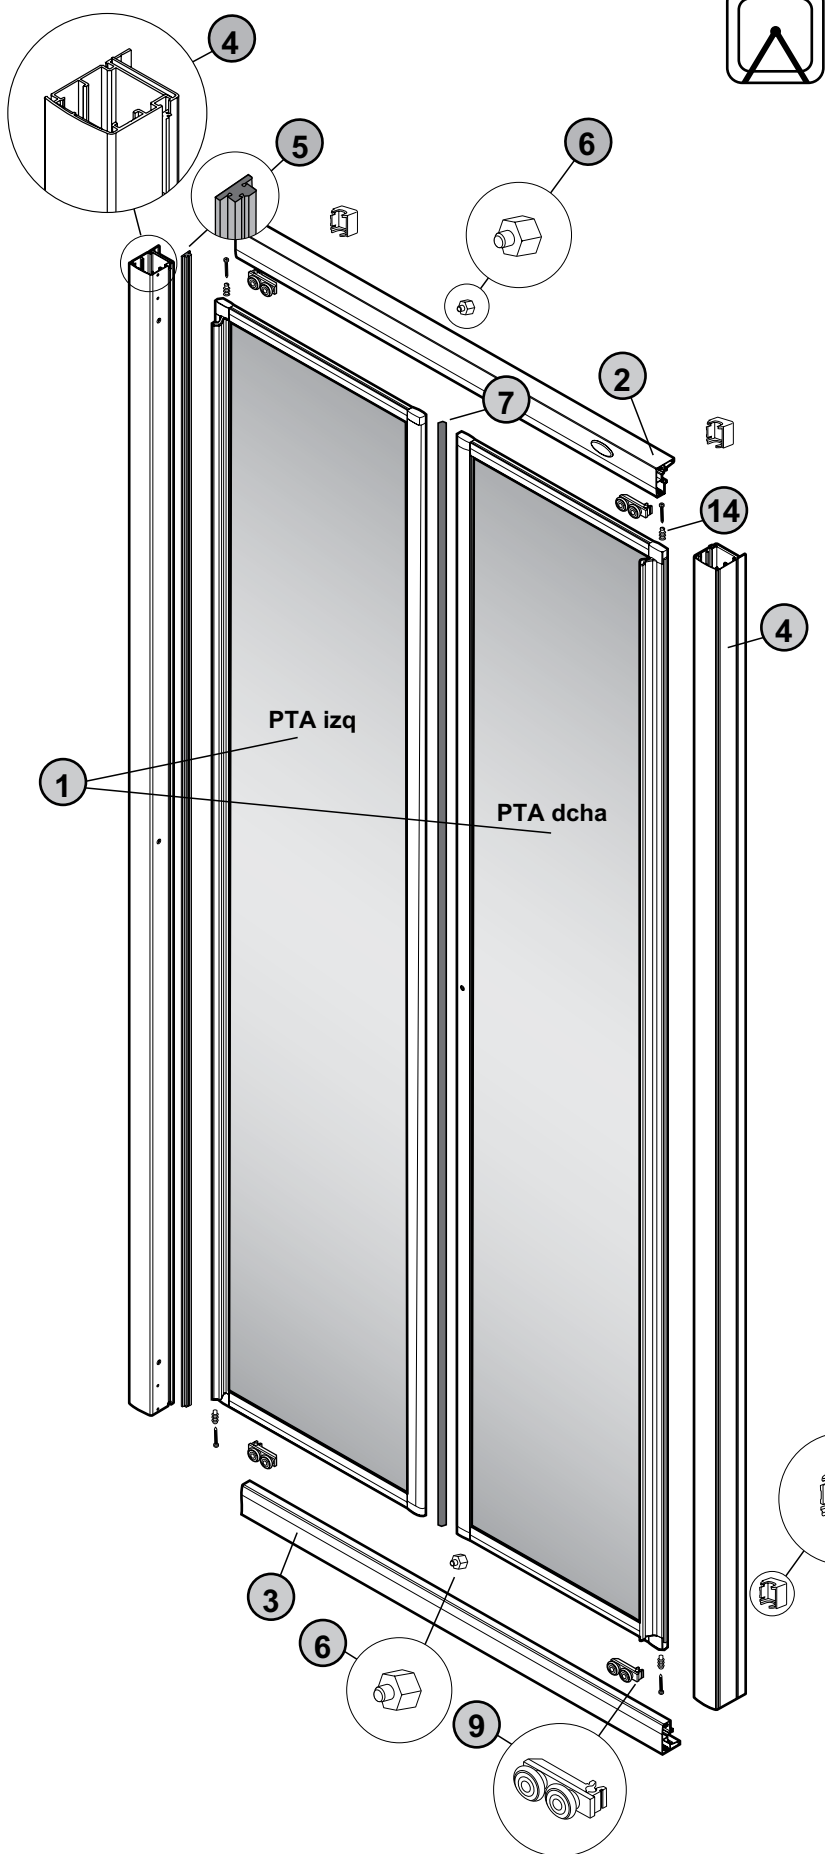

EXPLOSIONADO DE MAMPARAS

STILDUX

GROSSO

Nº	DENOMINACIÓN	REFERENCIA
1	Puertas Izq. + Dcha.	↳
2	Guia Superior PP (con imán cierre guía)	↳
3	Guia Inferior PP (con imán cierre guía)	↳
4	1 marco + 1 extensor + 3 expansores	T99160570Y
5	Imán cierre marco (1 rollo)	T99225000Y
6	Imán cierre guía (2 unid.)	T99125040Y
7	Junta central (1 unid.)	T991200500
8	Caja accesorios PP	T99180040Y
9	Cjto. rodamientos + tapetas (4 unid.) Cjto rod. antiguo (con hembra, 4 unid.)	T99145020Y T991450601
10	Cjto tapetas superior (2 + 2 unid.)	T991500100
11	Cjto manetas + tornillo	T99130000Y
12	Cjto tapones adhesivos (6 unid.)	T99130010Y
13	Tapas rodamiento (4 unid.)	T99150170Y
14	Casquillos serie Clasica (4 unid.)	T991450700