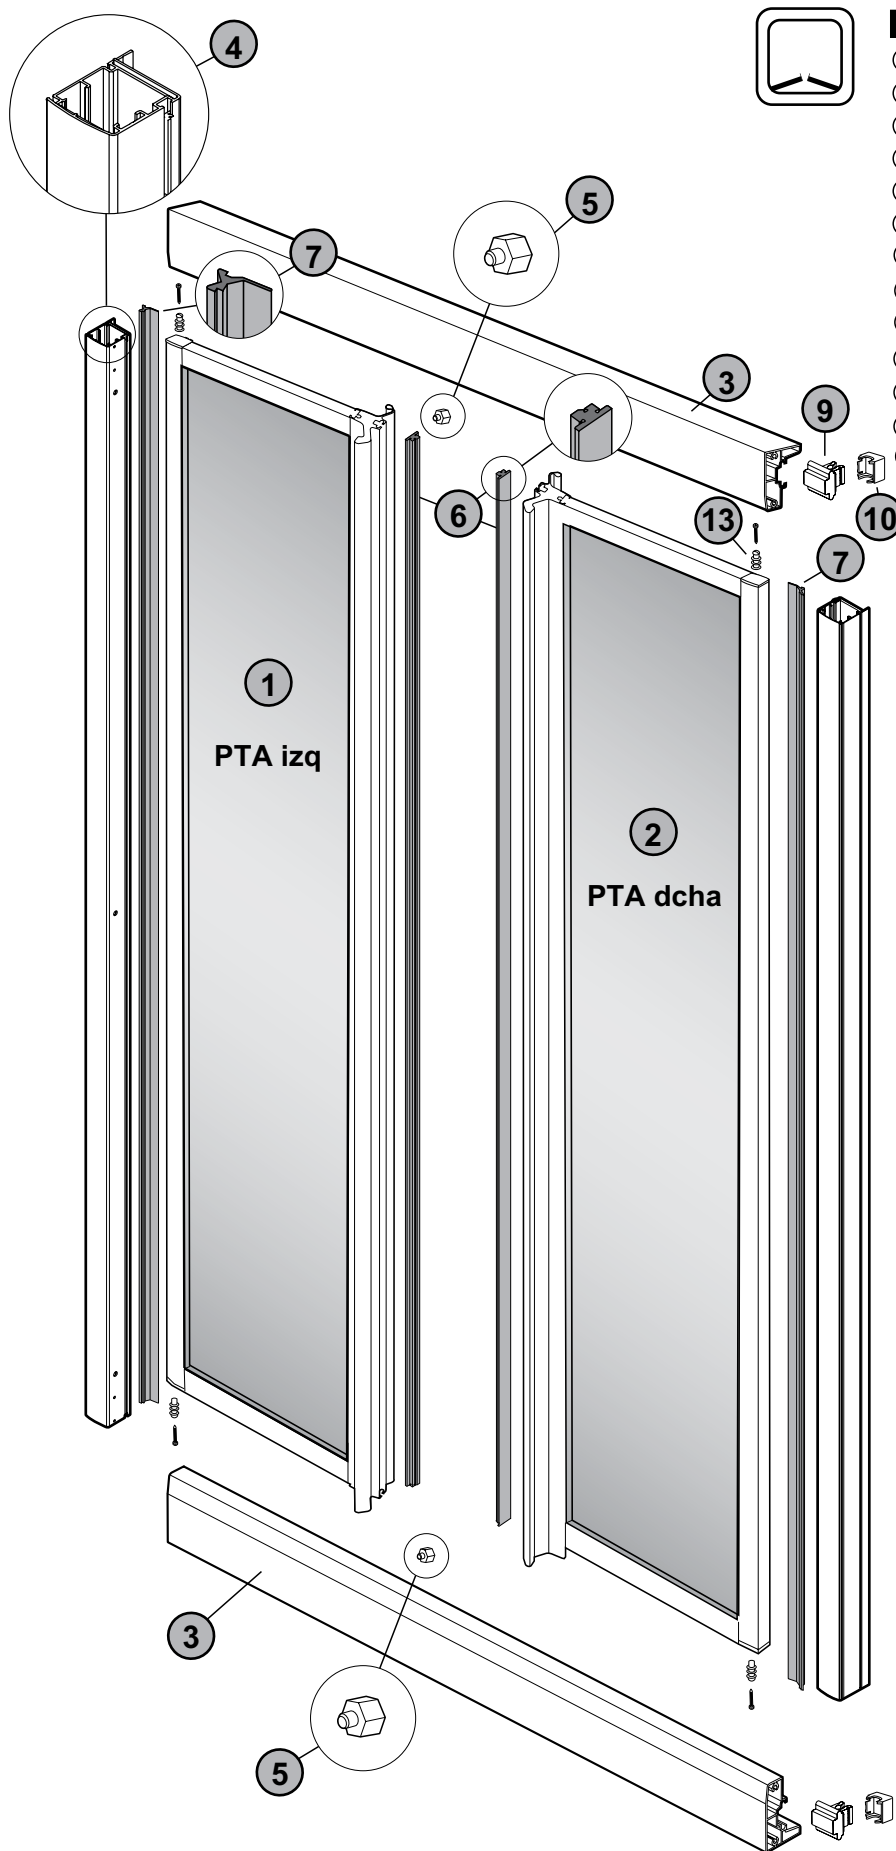

Nº	DENOMINACIÓN	REFERENCIA
1	Puerta Izquierda	→
2	Puerta Derecha	→
3	Guía Superior o Inferior 2P (con imán)	→
4	1 marco + 1 extensor + 3 expansores	T99160820Y
5	Imán cierre guía (2 unid.)	T99125040Y
6	Imán puerta (1 rollo)	T99125030Y
7	Burlete cierre marco (1 unid.)	T991200700
8	Caja accesorios 2P	T99180080Y
9	Soporte tope guía 2P (4 unid.)	T99150100Y
10	Tapeta Rodamiento (4 unid.)	T99150170Y
11	Juego tapetas superior (2 + 2 unid.)	T991500100
12	Cjto. tapones adhesivos (6 unid.)	T99130010Y
13	Casquillos serie Clasica (4 unid.)	T991450700