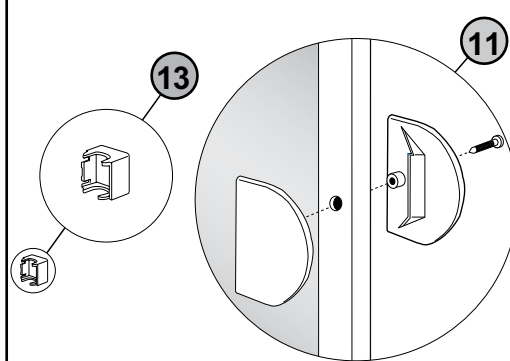

EXPLOSIONADO DE MAMPARAS

STILDUX

GROSSO

Nº	DENOMINACIÓN	REFERENCIA
1	Puertas Izq. + Dcha.	↳
2	Guia Superior PP (con imán cierre guía)	↳
3	Guia Inferior PP (con imán cierre guía)	↳
4	1 marco + 1 extensor + 3 expansores	T99160570Y
5	Imán cierre marco (1 rollo)	T99225000Y
6	Imán cierre guía (2 unid.)	T99125040Y
7	Junta central (1 unid.)	T991200500
8	Caja accesorios PP	T99180040Y
9	Cjto. rodamientos + tapetas (4 unid.) Cjto rod. antiguo (con hembra, 4 unid.)	T99145020Y T991450601
10	Cjto tapetas superior (2 + 2 unid.)	T991500100
11	Cjto manetas + tornillo	T99130000Y
12	Cjto tapones adhesivos (6 unid.)	T99130010Y
13	Tapas rodamiento (4 unid.)	T99150170Y
14	Casquillos serie Clasica (4 unid.)	T991450700

PP

MEDIDA MAMPARA	CJTO. PUERTAS	GUÍAS (con imán)	
		Cjto. Guía superior	Guía inferior
650	T991111020XY	T9916110000Y	T9916110080Y
700	T991111021XY	T9916110010Y	T9916110090Y
750	T991111022XY	T9916110020Y	T9916110100Y
800	T991111023XY	T9916110030Y	T9916110110Y
850	T991111024XY	T9916110040Y	T9916110120Y
900	T991111025XY	T9916110050Y	T9916110130Y
950	T991111026XY	T9916110060Y	T9916110140Y
1000	T991111027XY	T9916110070Y	T9916110150Y