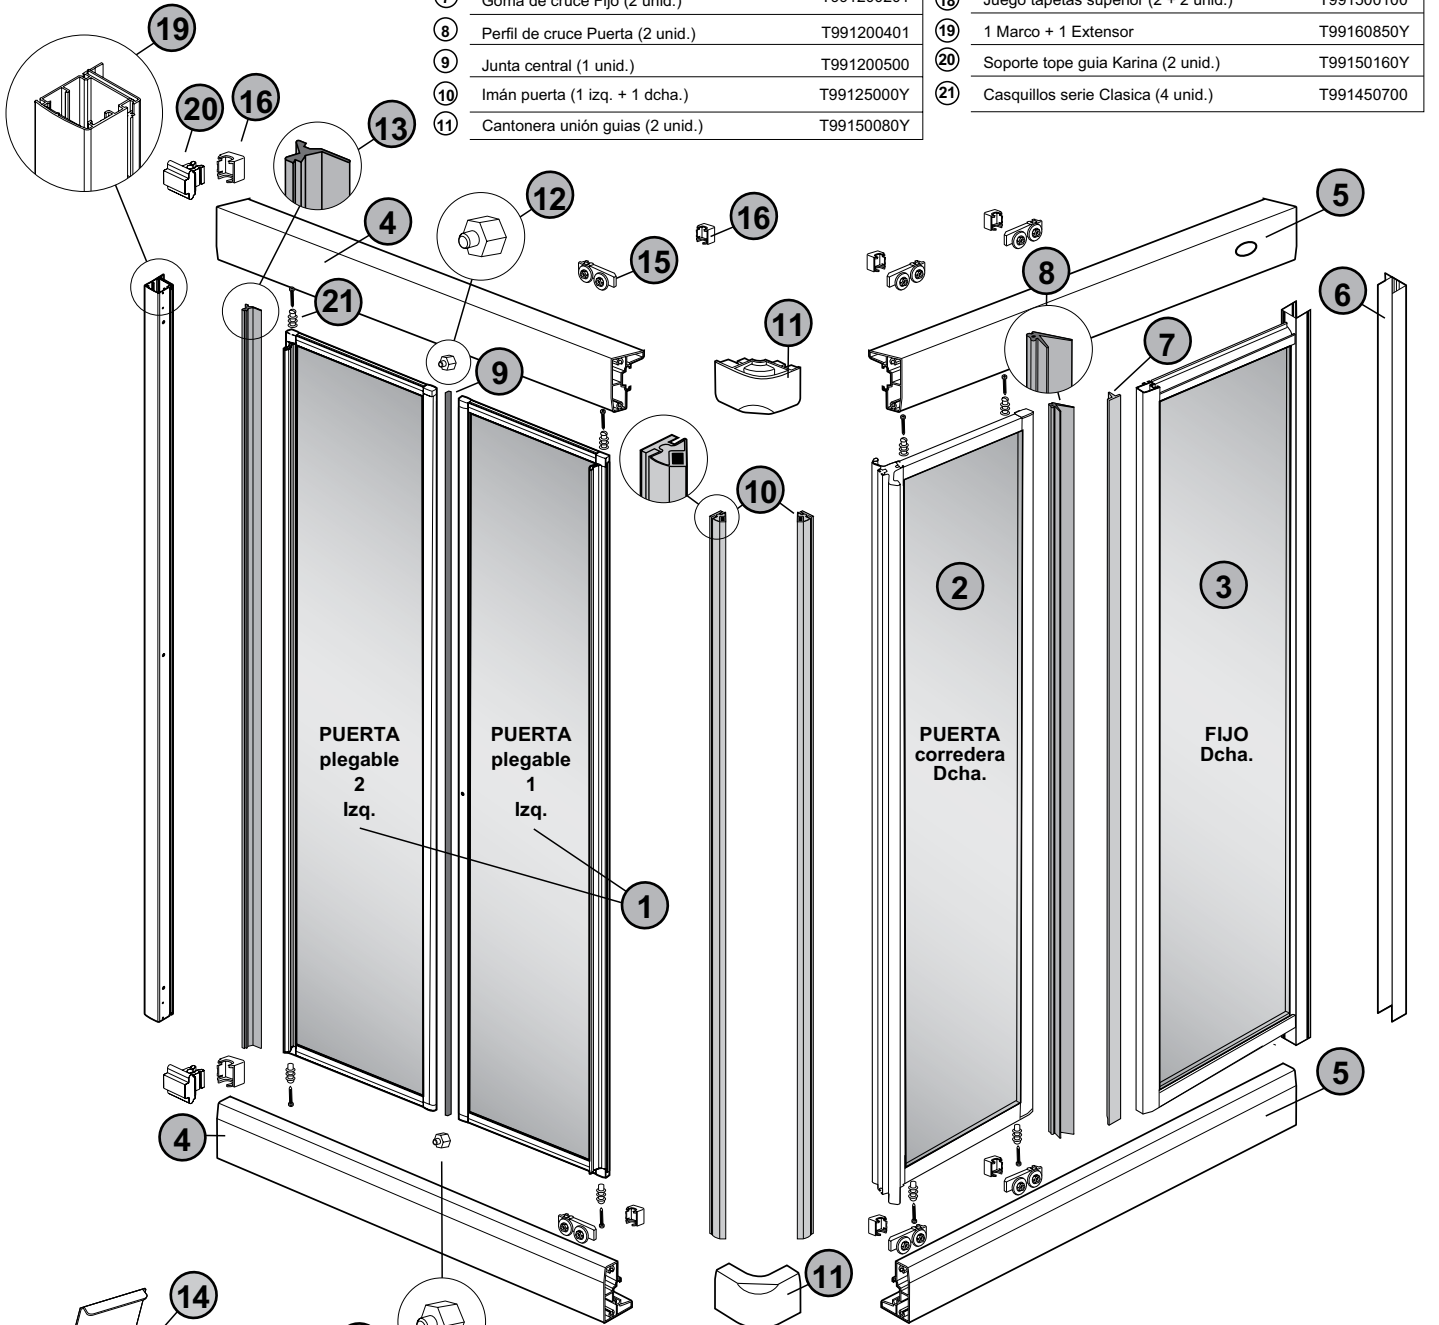

2P

MEDIDA MAMPARA	CJTO. PUERTAS		GUÍA
	Puerta IZQ.	Puerta DCHA.	Guía superior o inf. (con imán)
650	T991112000XY	T991112008XY	T9916120000Y
700	T991112001XY	T991112009XY	T9916120010Y
750	T991112002XY	T991112010XY	T9916120020Y
800	T991112003XY	T991112011XY	T9916120030Y
850	T991112004XY	T991112012XY	T9916120040Y
900	T991112005XY	T991112013XY	T9916120050Y
950	T991112006XY	T991112014XY	T9916120060Y
1000	T991112007XY	T991112015XY	T9916120070Y

NOTA: En caso de pedir un recambio para una mampara ESPECIAL no usar estos códigos, ponerse en contacto con el Dpto. Comercial de Stildux.

Versión L Versión R

Nº	DENOMINACIÓN	REFERENCIA	Nº	DENOMINACIÓN	REFERENCIA
1	Puertas plegables	→	12	Imán cierre guía (2 unid.)	T99125040Y
2	Puerta (Lado corredera)	→	13	Burlete cierre marco (1 unid.)	T99120070Y
3	Fijo (Lado corredera)	→	14	Caja accesorios	T99180100Y
4	Cjto. Guías sup. + inf. (Lado plegable con imanes)	→	15	Cjto. rod. + tapetas (8 unid.)	T99145080Y
5	Conjunto Guías sup. + inf. (Lado corredera)	→	16	Cjto. Tapas rodamiento (8 unid.)	T99150020Y
6	Extensor (1 unid.)	T99160590Y	17	Juego 2 manetas + 1 tornillo	T99130000Y
7	Goma de cruce Fijo (2 unid.)	T991200201	18	Juego tapetas superior (2 + 2 unid.)	T991500100
8	Perfil de cruce Puerta (2 unid.)	T991200401	19	1 Marco + 1 Extensor	T99160850Y
9	Junta central (1 unid.)	T991200500	20	Soporte tope guía Karina (2 unid.)	T99150160Y
10	Imán puerta (1 izq. + 1 dcha.)	T99125000Y	21	Casquillos serie Clasica (4 unid.)	T991450700
11	Cantonera unión guías (2 unid.)	T99150080Y			