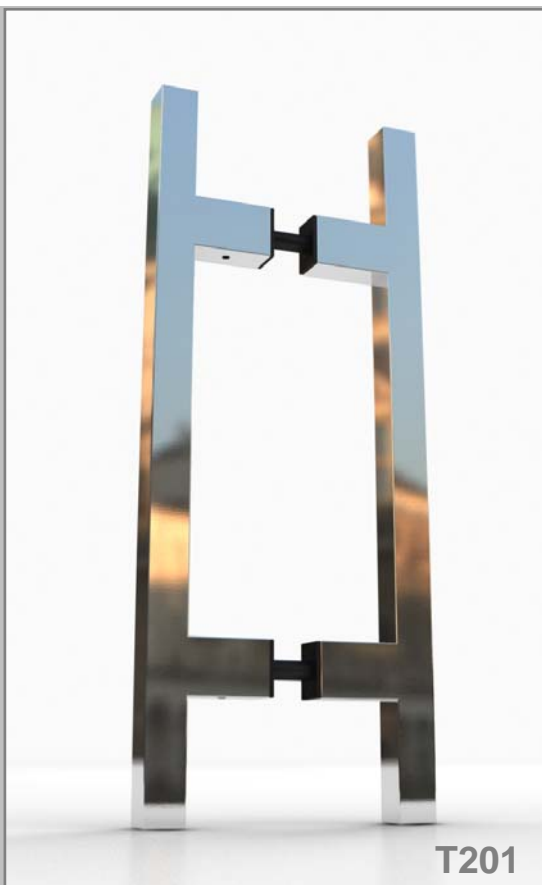

INSPIRATIONAL INNOVATION

TIRADORES

T201

T202

T203

Belleza en su mínima expresión.

La serie **T200** concebida para el mundo de la mampara, con un reducido tamaño y unas dimensiones de 200mm de largo se fabrica en acabados inoxidable y cromo brillo.

**T401**

La serie **T400** fabricada en varilla y cuerpo macizo en inoxidable 12mm, con ejes regulables, también existente la versión en sencillo.

T201

T202

T203

Belleza en su mínima expresión.

La serie **T200** concebida para el mundo de la mampara, con un reducido tamaño y unas dimensiones de 200mm de largo se fabrica en acabados inoxidable y cromo brillo.

**T401**

La serie **T400** fabricada en varilla y cuerpo macizo en inoxidable 12mm, con ejes regulables, también existente la versión en sencillo.