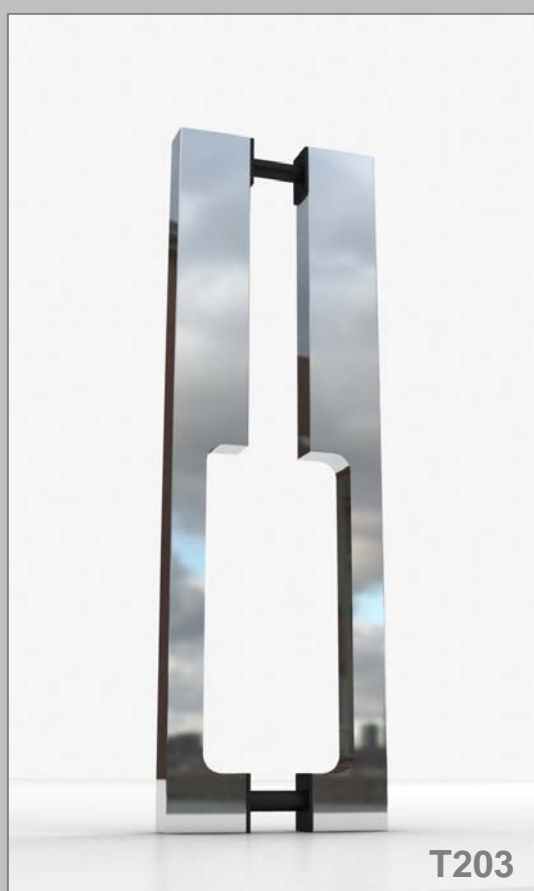

INSPIRATIONAL INNOVATION

TIRADORES

T201

T202

T203

Belleza en su mínima expresión.

La serie **T200** concebida para el mundo de la mampara, con un reducido tamaño y unas dimensiones de 200mm de largo se fabrica en acabados inoxidable y cromo brillo.

**T401**

La serie **T400** fabricada en varilla y cuerpo macizo en inoxidable 12mm, con ejes regulables, también existente la versión en sencillo.

T201

T202

T203

Belleza en su mínima expresión.

La serie **T200** concebida para el mundo de la mampara, con un reducido tamaño y unas dimensiones de 200mm de largo se fabrica en acabados inoxidable y cromo brillo.

**T401**

La serie **T400** fabricada en varilla y cuerpo macizo en inoxidable 12mm, con ejes regulables, también existente la versión en sencillo.